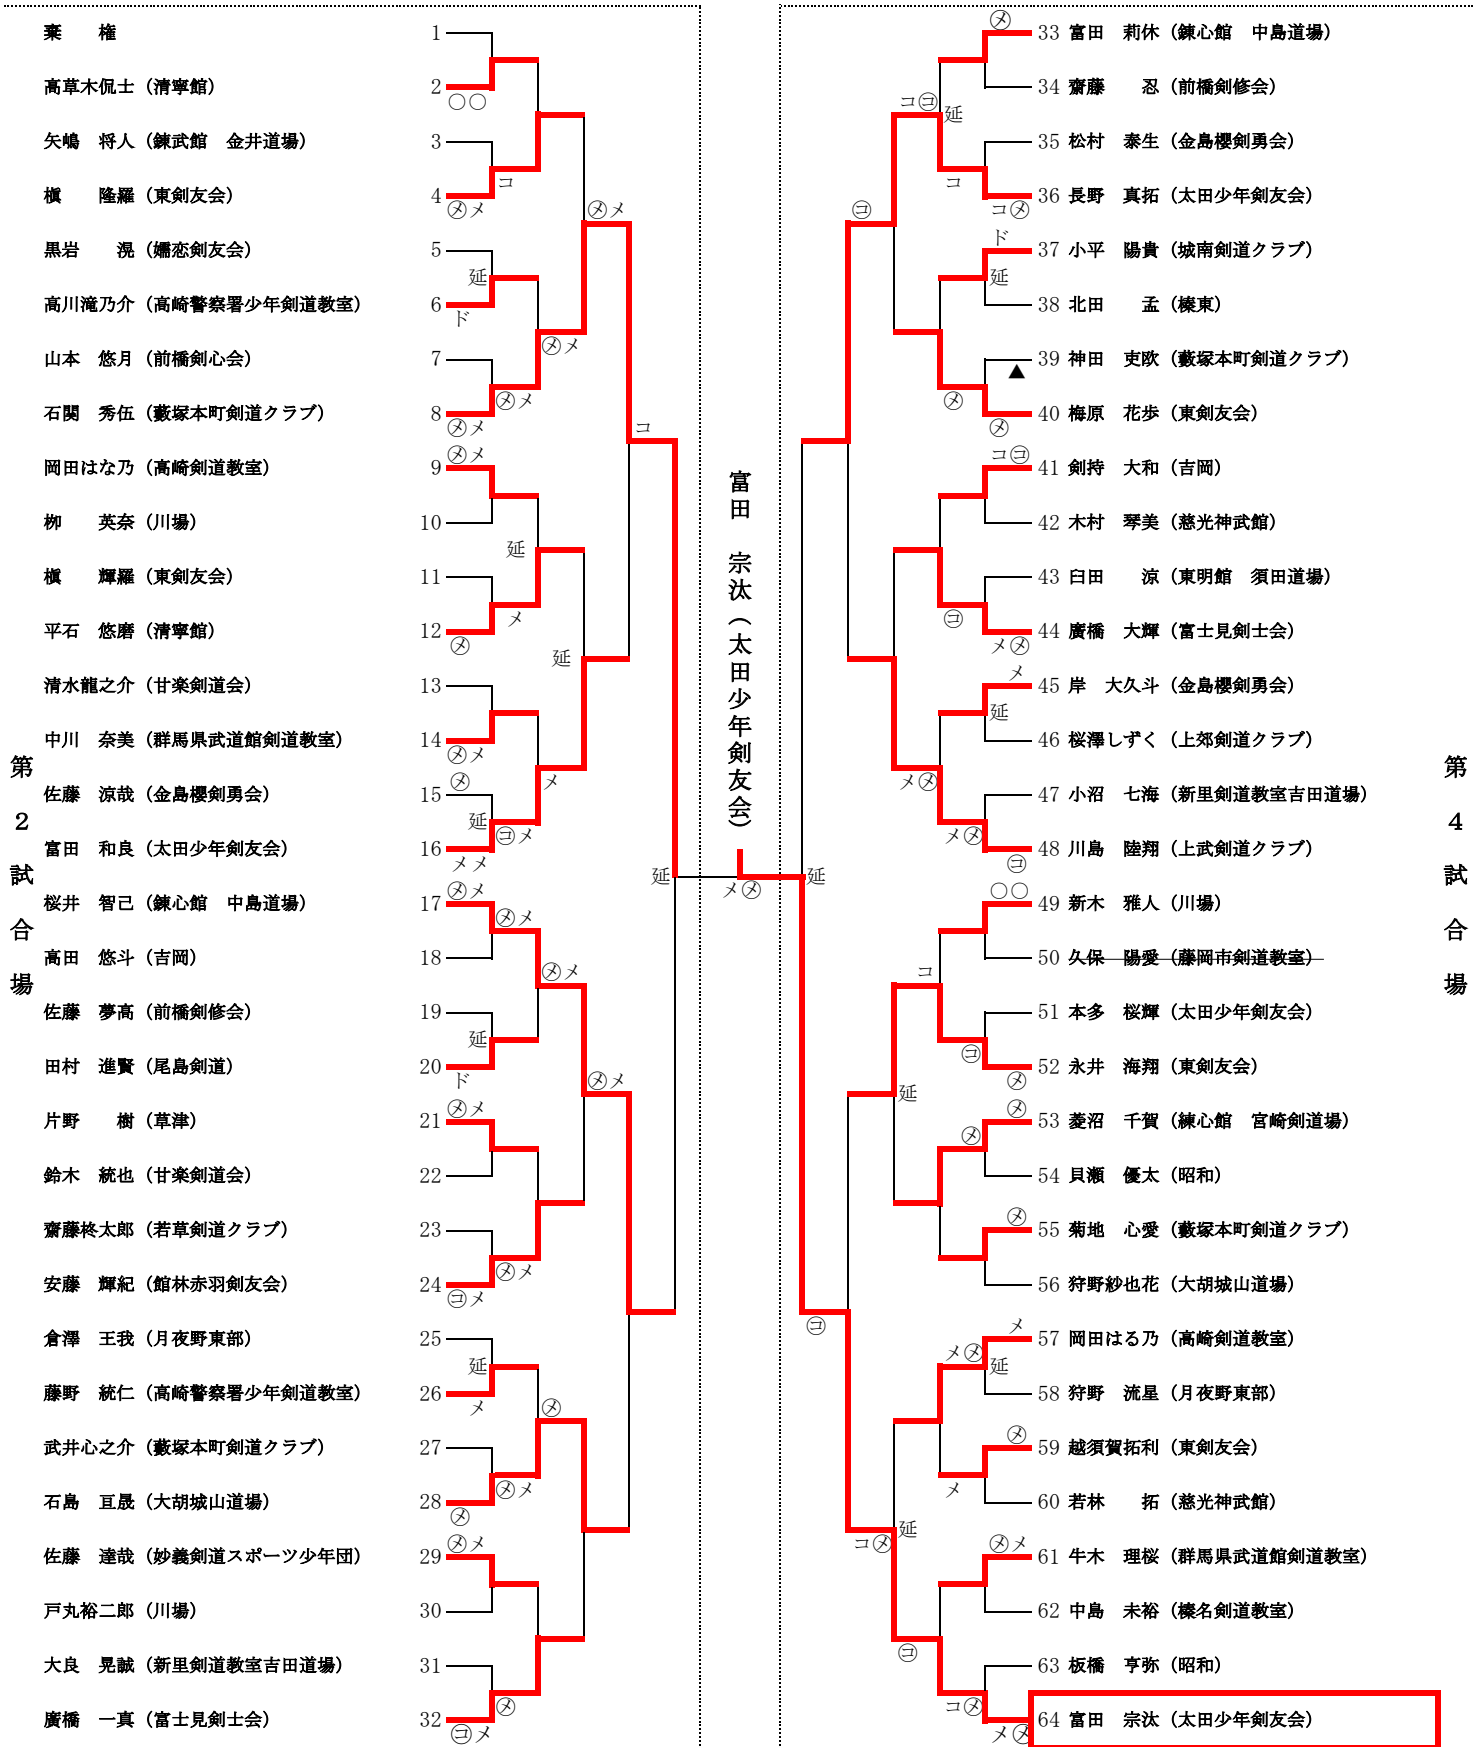

剣道

・日時 平成26年8月24日(日) 開始式 9:00
 ・会場 群馬県総合スポーツセンター ぐんま武道館 大道場

<小学男女4年生 結果>

剣道

・日時 平成26年8月24日(日) 開始式 9:00
 ・会場 群馬県総合スポーツセンター ぐんま武道館 大道場

<小学男子5、6年生 結果>

剣道

・日時 平成26年8月24日(日) 開始式 9:00
 ・会場 群馬県総合スポーツセンター ぐんま武道館 大道場

<小学女子5・6年生結果>

剣道

・日時 平成26年8月24日(日) 開始式 9:00
 ・会場 群馬県総合スポーツセンター ぐんま武道館 大道場

<中学男子 結果>

剣道

・日時 平成26年8月24日(日) 開始式 9:00
 ・会場 群馬県総合スポーツセンター ぐんま武道館 大道場

<中学女子 結果>