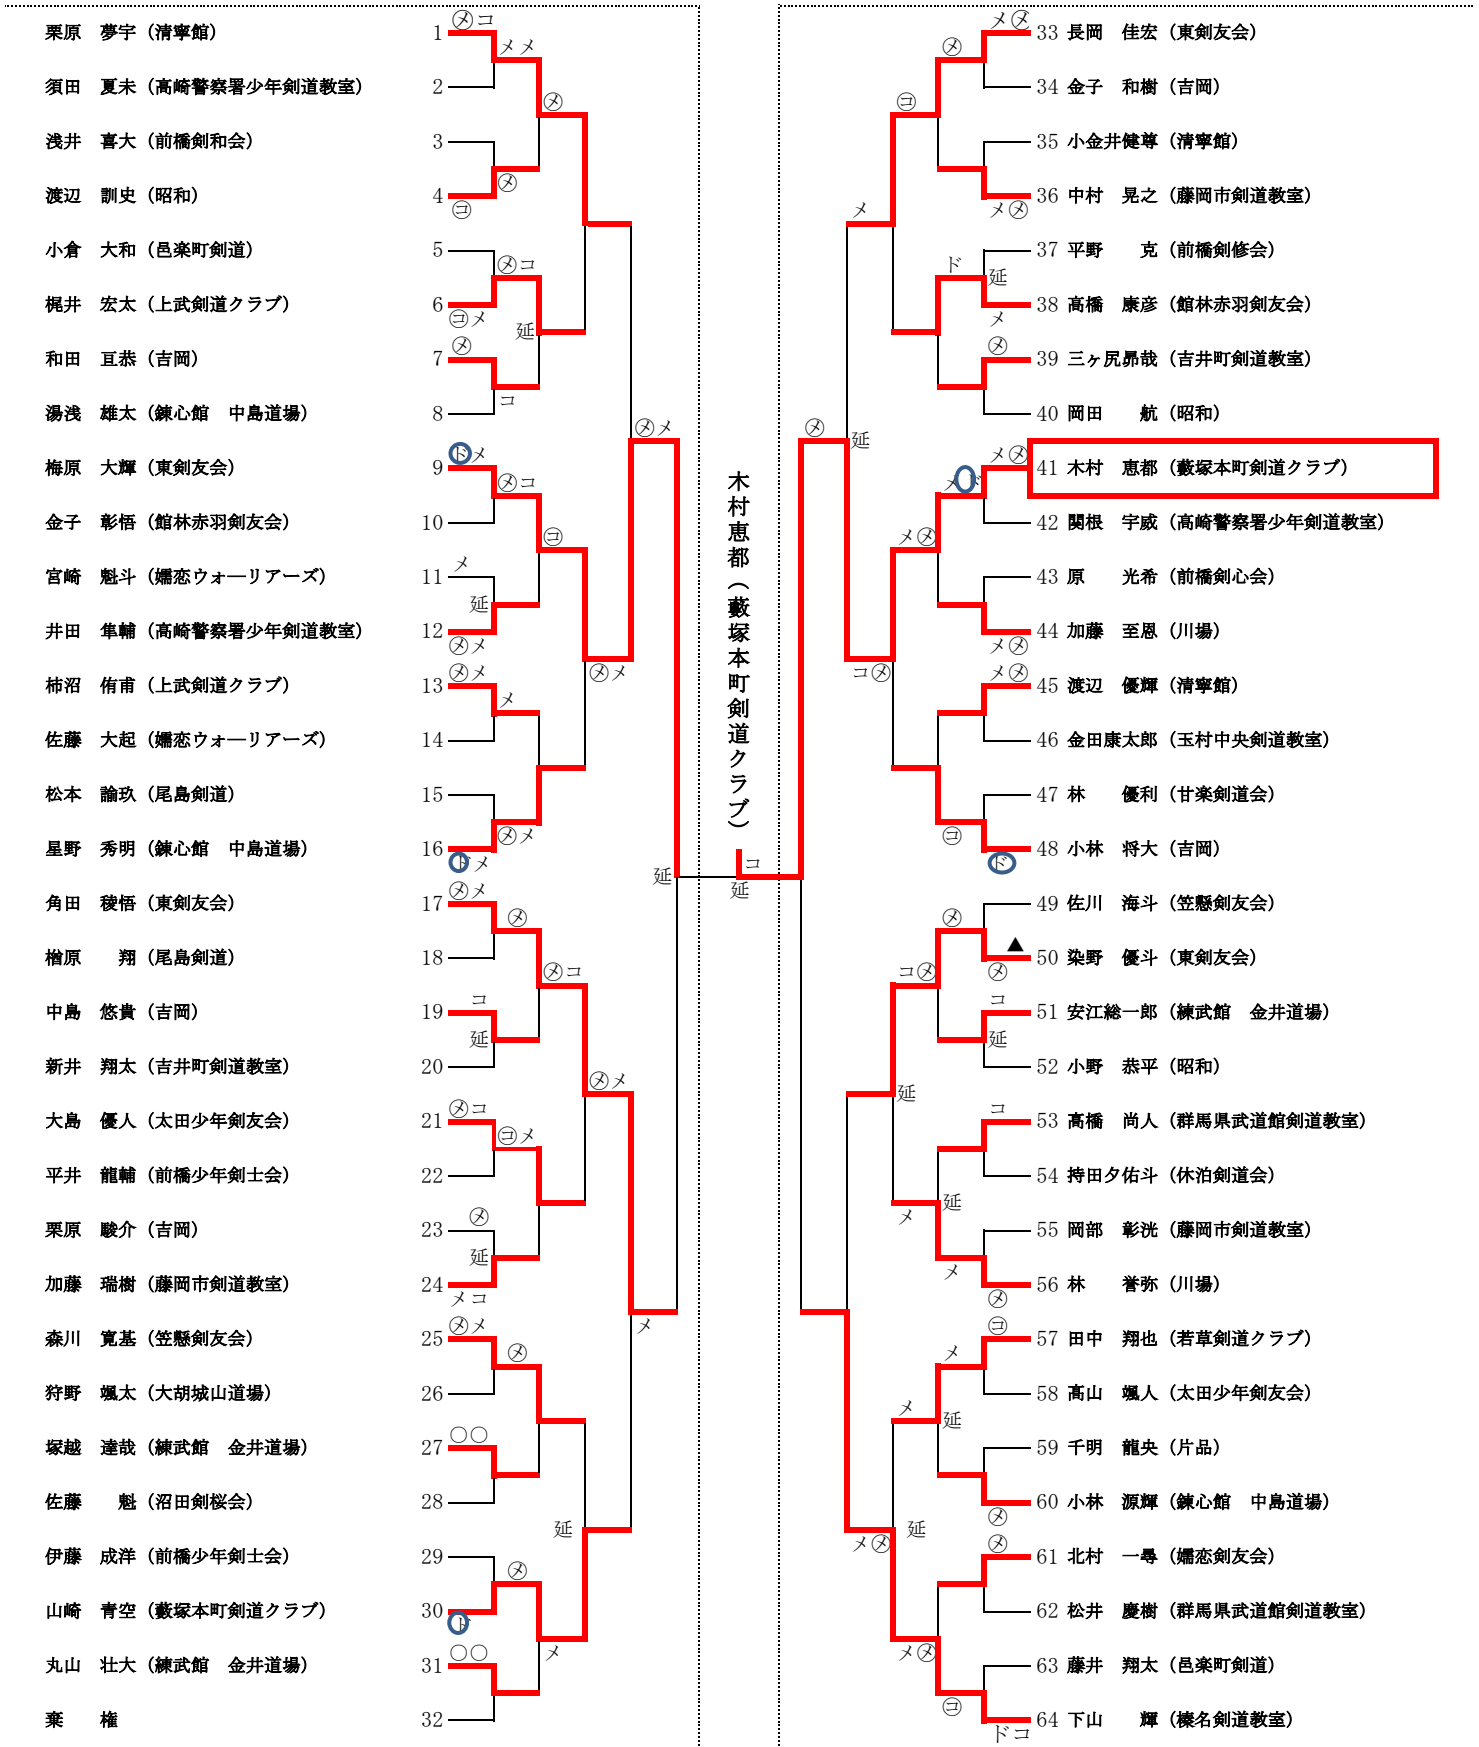

剣道

・日時 平成26年8月24日(日) 開始式 9:00
 ・会場 群馬県総合スポーツセンター ぐんま武道館 大道場

<小学男女4年生 結果>

剣道

・日時 平成26年8月24日(日) 開始式 9:00
 ・会場 群馬県総合スポーツセンター ぐんま武道館 大道場

<小学男子5、6年生 結果>

剣道

・日時 平成26年8月24日(日) 開始式 9:00
 ・会場 群馬県総合スポーツセンター ぐんま武道館 大道場

<小学女子5・6年生結果>

剣道

・日時 平成26年8月24日(日) 開始式 9:00
 ・会場 群馬県総合スポーツセンター ぐんま武道館 大道場

<中学男子 結果>

剣道

・日時 平成26年8月24日(日) 開始式 9:00
 ・会場 群馬県総合スポーツセンター ぐんま武道館 大道場

<中学女子 結果>