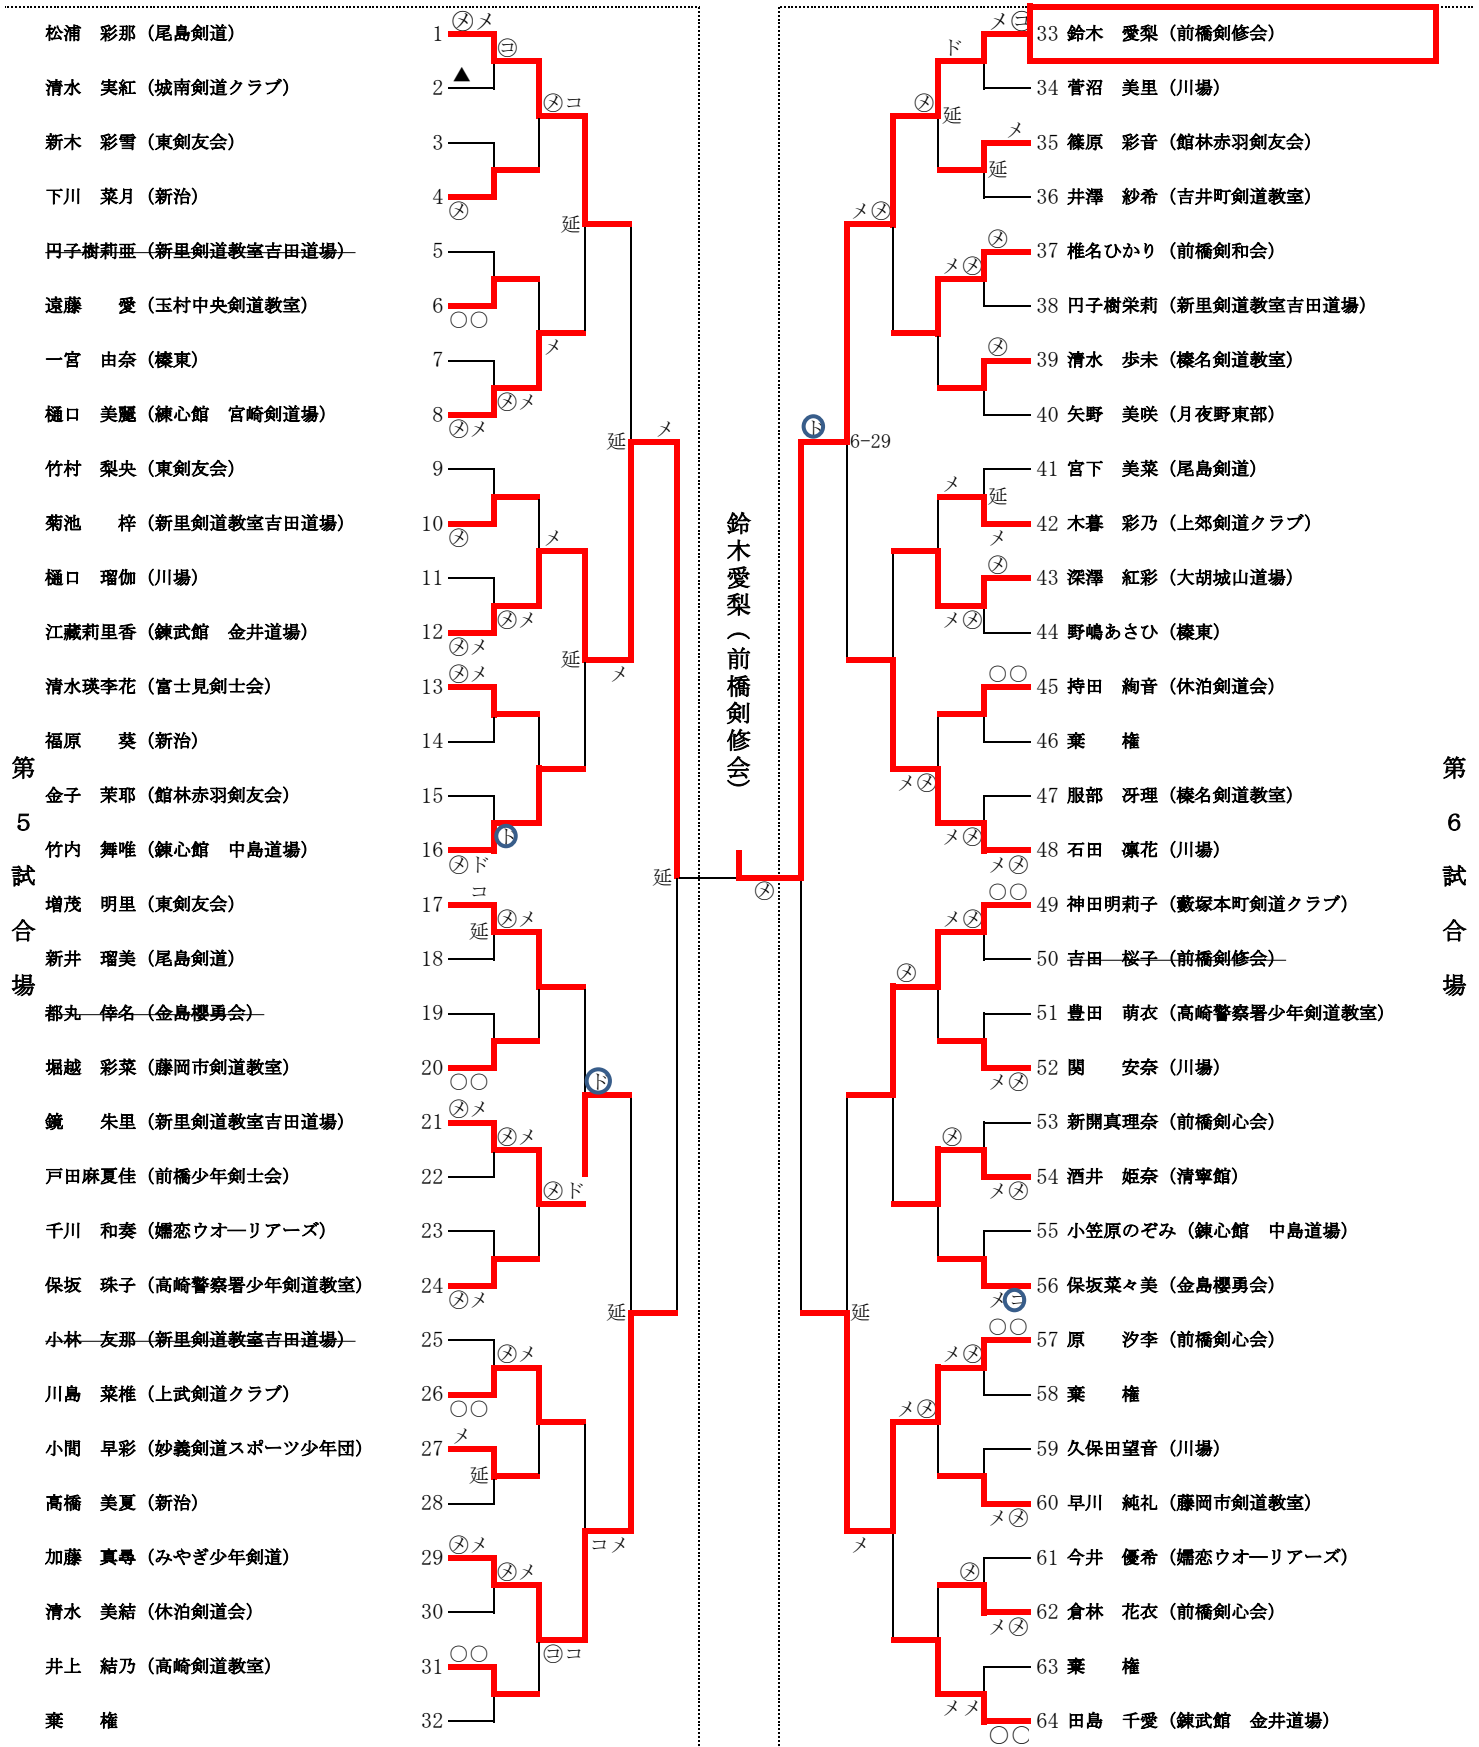

剣道

・日時 平成26年8月24日(日) 開始式 9:00
 ・会場 群馬県総合スポーツセンター ぐんま武道館 大道場

<小学男女4年生 結果>

剣道

・日時 平成26年8月24日(日) 開始式 9:00
 ・会場 群馬県総合スポーツセンター ぐんま武道館 大道場

<小学男子5、6年生 結果>

剣道

・日時 平成26年8月24日(日) 開始式 9:00
 ・会場 群馬県総合スポーツセンター ぐんま武道館 大道場

<小学女子5・6年生結果>

剣道

・日時 平成26年8月24日(日) 開始式 9:00
 ・会場 群馬県総合スポーツセンター ぐんま武道館 大道場

<中学男子 結果>

剣道

・日時 平成26年8月24日(日) 開始式 9:00
 ・会場 群馬県総合スポーツセンター ぐんま武道館 大道場

<中学女子 結果>