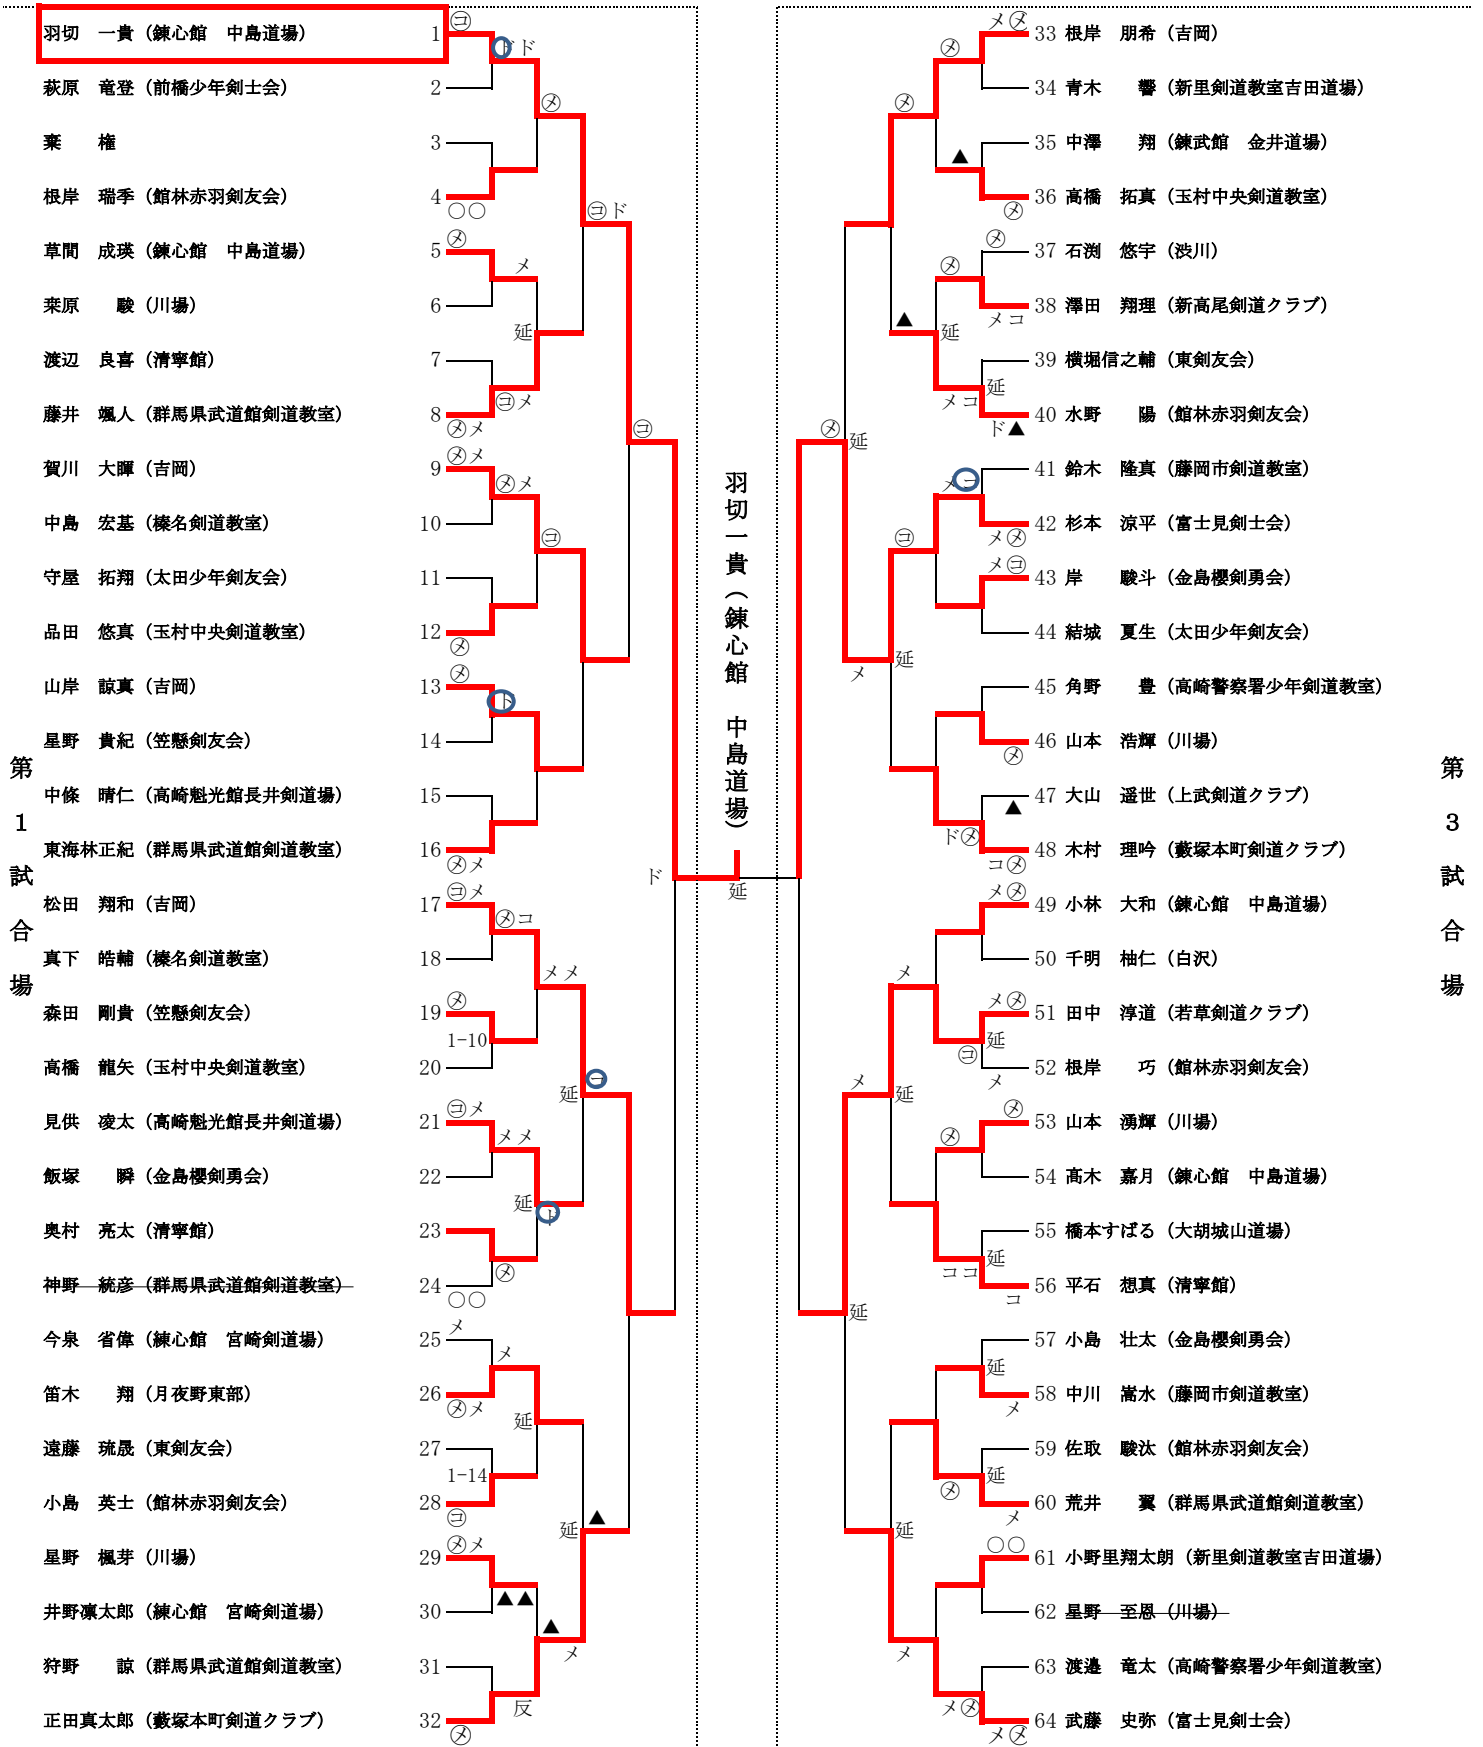

剣道

・日時 平成26年8月24日(日) 開始式 9:00
 ・会場 群馬県総合スポーツセンター ぐんま武道館 大道場

<小学男女4年生 結果>

剣道

・日時 平成26年8月24日(日) 開始式 9:00
 ・会場 群馬県総合スポーツセンター ぐんま武道館 大道場

<小学男子5、6年生 結果>

剣道

・日時 平成26年8月24日(日) 開始式 9:00
 ・会場 群馬県総合スポーツセンター ぐんま武道館 大道場

<小学女子5・6年生結果>

剣道

・日時 平成26年8月24日(日) 開始式 9:00
 ・会場 群馬県総合スポーツセンター ぐんま武道館 大道場

<中学男子 結果>

剣道

・日時 平成26年8月24日(日) 開始式 9:00
 ・会場 群馬県総合スポーツセンター ぐんま武道館 大道場

<中学女子 結果>